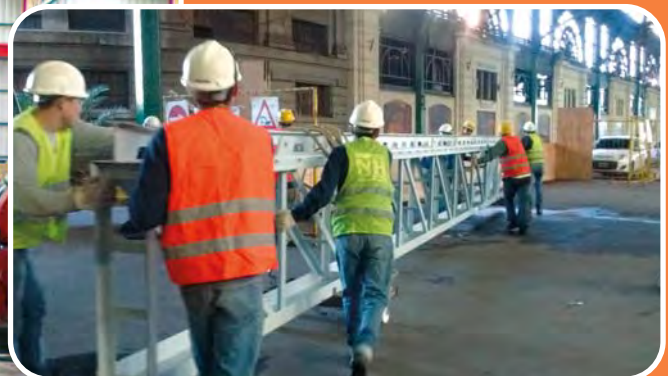

Equipamiento Industrial

Equipamiento Industrial

Experiencia en soluciones a medida.
Capacidad para cumplir los plazos.

Algunos de nuestros proyectos:

- **Estación Constitución.** Plataforma de Trabajo Colgante 1200m2.
- **Hospital Italiano.** Escaleras y Plataformas Técnicas.
- **Schoss.** Puente Grúa Birriel SiparGerdau y Acerbrag.
- **Banco Macro.** Herrerías Varias de Gran Porte. / - **SES Construera.** Tuneladora.
- **Impregilo.** Perchas y Guindolas de Izaje. / - **PNA.** Vallas de Seguridad y Contención.
- **Varios.** Tablestacas y muchos mas...